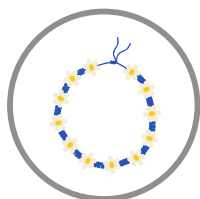

PAGAMENTO R\$59,90

NOVO APP
GAMEFONO LINGUAGEM

Role o dado e fale

Jogue um dado para decidir quantos círculos você precisa avançar. Fale a palavra, do círculo que parou, 5 vezes com um som /r/ correto.

VARA